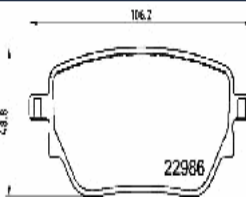

PP-0533AF

OE: 000 420 75 00

MERCEDES-BENZ CLA (C118) CLA 180 (118.384)[03.2019-](
MERCEDES-BENZ CLA (C118) CLA 180 d (118.303)[03.2019-](
MERCEDES-BENZ CLA (C118) CLA 200 (118.387)[03.2019-](
MERCEDES-BENZ CLA (C118) CLA 200 d (118.312)[04.2019-](