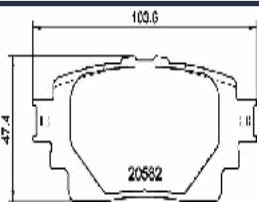

PP-264AF

OE: T04466F402

SUZUKI ACROSS (A5Z_) 2.5 Hybrid[06.2020-](Benzina/Elettrico)
TOYOTA HIGHLANDER (GSU7_, AXUH7_) 2.5 Hybrid AWD (AXUH78) [12.2019-](Benzina/Elettrico)
TOYOTA HIGHLANDER (GSU7_, AXUH7_) 3.5 VVTi AWD (GSU75) [12.2019-](Benzina)

PP-265AF

OE: 0446650010

LEXUS LS (UCF10) 400[12.1989-12.1994] (Benzina)

PP-266AF

OE: 34 20 6 888 835