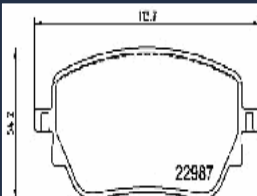

PP-0534AF

OE: 0004207600

MERCEDES-BENZ CLA (C118) AMG CLA 35 4-matic (118.351)[04.2019-](
MERCEDES-BENZ CLA (C118) AMG CLA 45 4-Matic+ (118.353)[07.2019-](
MERCEDES-BENZ CLA (C118) AMG CLA 45 S 4-Matic+ (118.354)[07.2019-](
MERCEDES-BENZ CLA (C118) CLA 180 (118.384)[03.2019-](

PP-0535AF

OE: 9074208101

MERCEDES-BENZ eSPRINTER Furgonato (910) eSprinter (910633) [02.2020-](
MERCEDES-BENZ SPRINTER 3,5-t Autobus (907) 311 CDI (907.731, 907.733, 907.735)[10.2021-](Diesel)
MERCEDES-BENZ SPRINTER 3,5-t Autobus (907) 311 CDI[02.2018-](Diesel)

PP-0536AF

OE: 9074205201

MERCEDES-BENZ SPRINTER 5-t Furgonato (907) 511 CDI[02.2018-](Diesel)
MERCEDES-BENZ SPRINTER 5-t Furgonato (907) 514 CDI[02.2018-](Diesel)
MERCEDES-BENZ SPRINTER 5-t Furgonato (907) 516 CDI Trazione integrale (907.653, 907.655, 907.657)[01
MERCEDES-BENZ SPRINTER 5-t Furgonato (907) 516 CDI[02.2018-](Diesel)